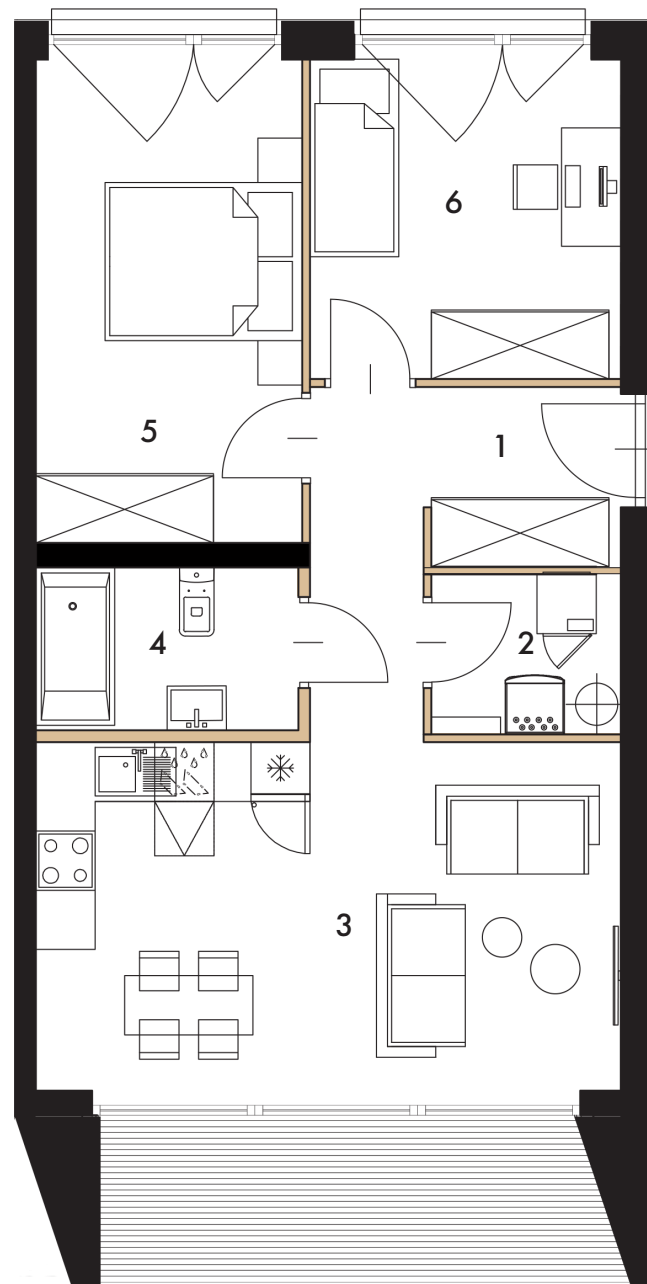

NA ZIELONKI

Lokal 18M/2

POWIERZCHIA UŻYTKOWA 57,89m²

1	Komunikacja	7,41m²
2	Pomieszczenie Techniczne	2,93m²
3	Pokój Dzienny z Aneksem Kuchennym	20,50m²
4	Łazienka	4,26m²
5	Pokój	12,77m²
6	Pokój	10,02m²

Powierzchnia Całkowita 57,89m²

Biuro Sprzedaży Na Zielonki:
ul. Mikołaja Kopernika 8/111, 1 piętro, 31-034 Kraków

tel. +48 606 603 082 | sprzedaz@nazielonki.pl | www.nazielonki.pl

Powierzchnia ścian działowych możliwych
do demontażu / wyburzenia