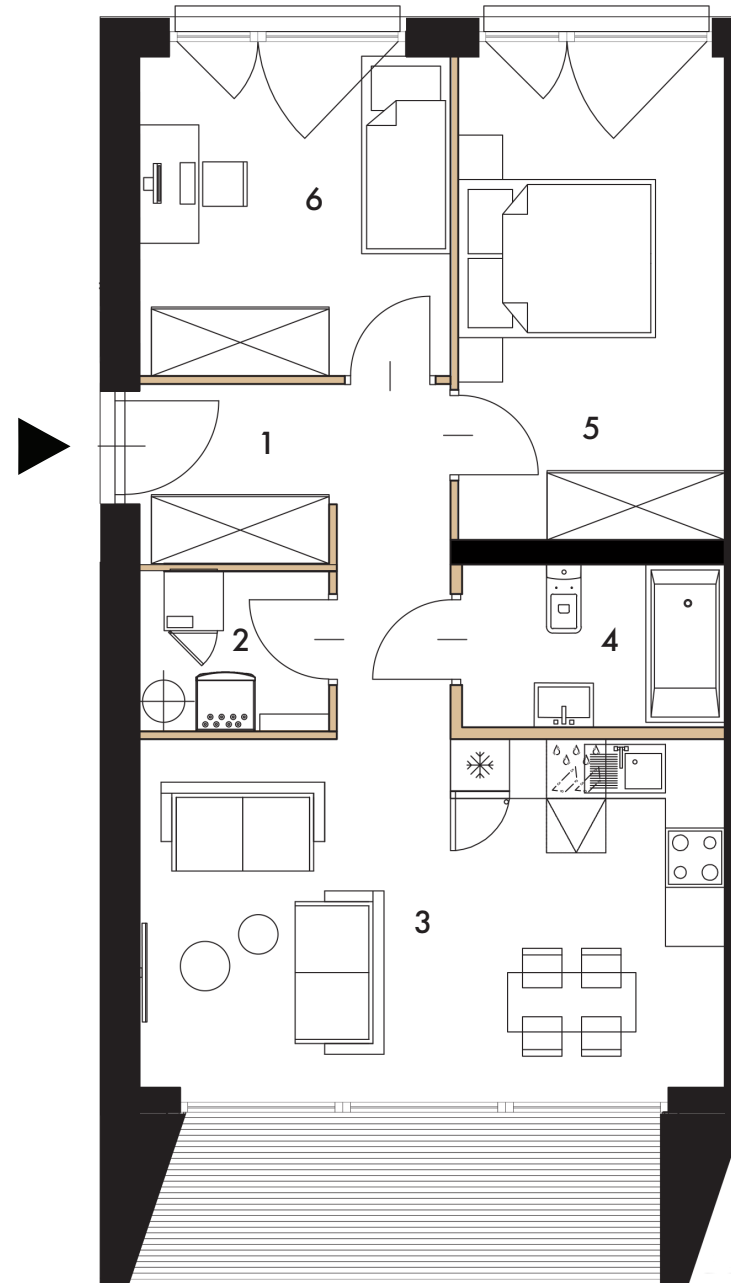

NA ZIELONKI

Lokal 18L/2

POWIERZCHIA UŻYTKOWA 57,89m²

1	Komunikacja	7,41m ²
2	Pomieszczenie Techniczne	2,93m ²
3	Pokój Dzienny z Aneksem Kuchennym	20,50m ²
4	Łazienka	4,26m ²
5	Pokój	12,77m ²
6	Pokój	10,02m ²

Powierzchnia Całkowita 57,89m²

Biuro Sprzedaży Na Zielonki:
ul. Mikołaja Kopernika 8/111, 1 piętro, 31-034 Kraków

tel. +48 606 603 082 | sprzedaz@nazielonki.pl | www.nazielonki.pl

Powierzchnia ścian działowych możliwych
do demontażu / wyburzenia